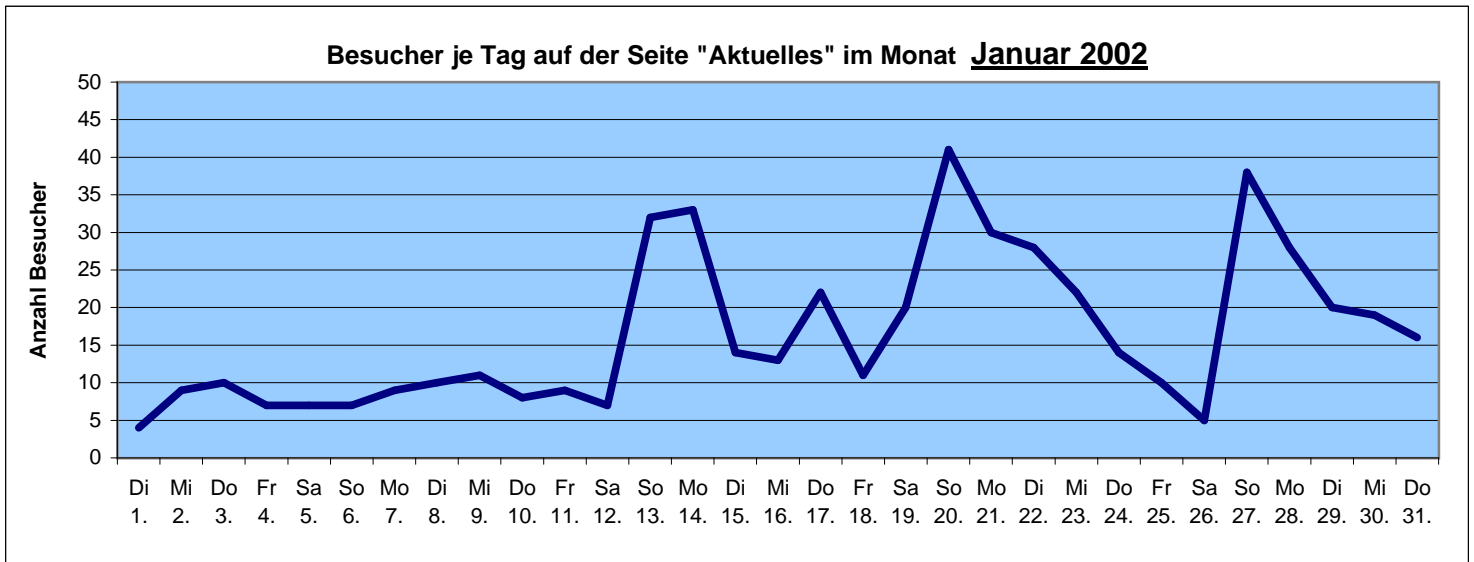

2.119 Besucher seit dem 09.10.2001

Durchschnitt je Tag im Januar: 16,58 Besucher

Durchschnitt je Tag im Februar: 15,68 Besucher

Durchschnitt je Tag im März: 10,81 Besucher