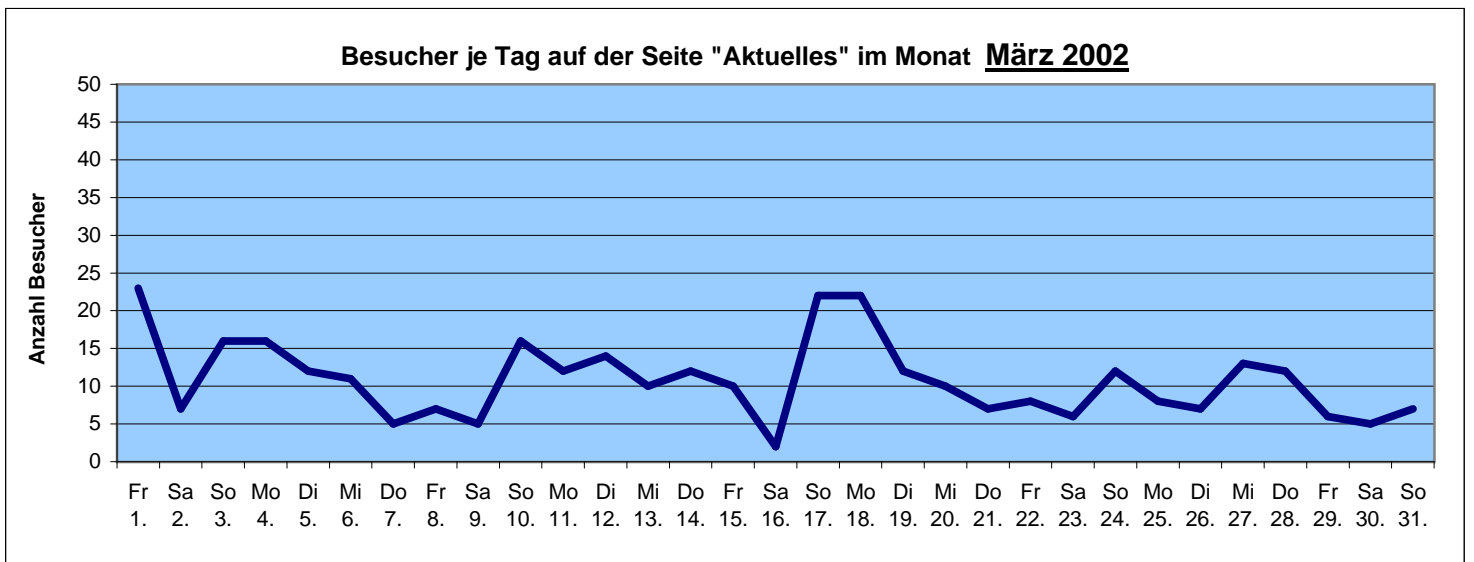

2.119 Besucher seit dem 09.10.2001

Durchschnitt je Tag im Januar: 16,58 Besucher

Durchschnitt je Tag im Februar: 15,68 Besucher

Durchschnitt je Tag im März: 10,81 Besucher