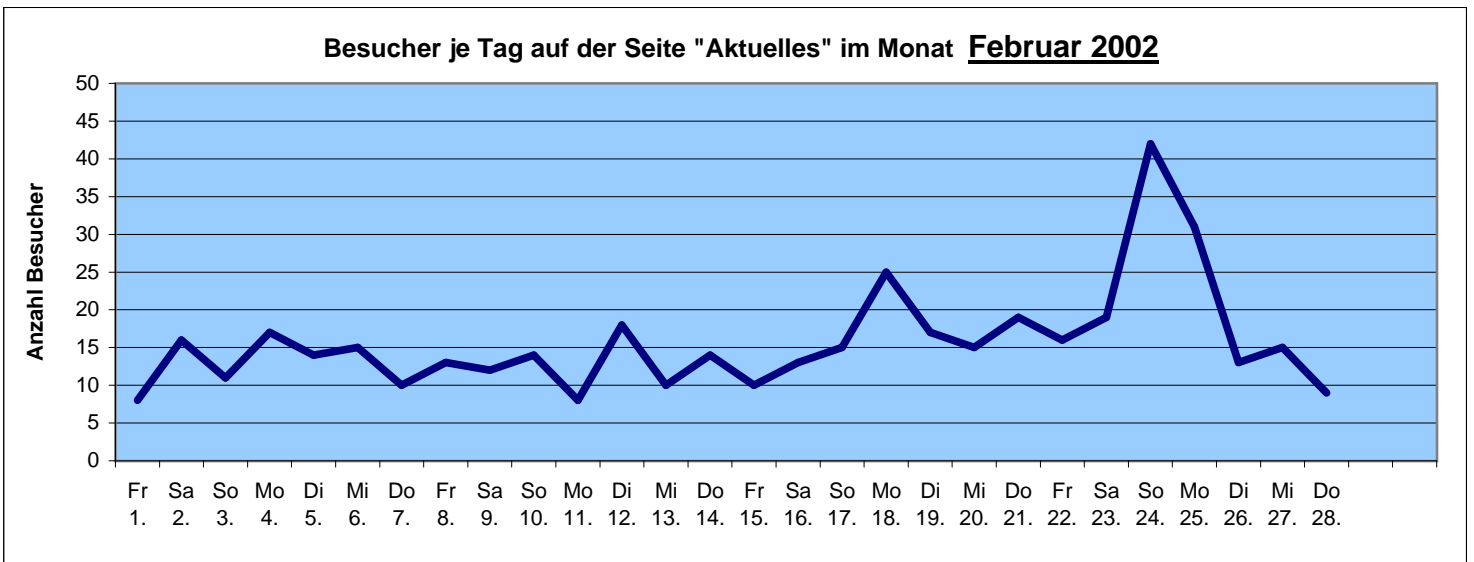

2.119 Besucher seit dem 09.10.2001

Durchschnitt je Tag im Januar: 16,58 Besucher

Durchschnitt je Tag im Februar: 15,68 Besucher

Durchschnitt je Tag im März: 10,81 Besucher