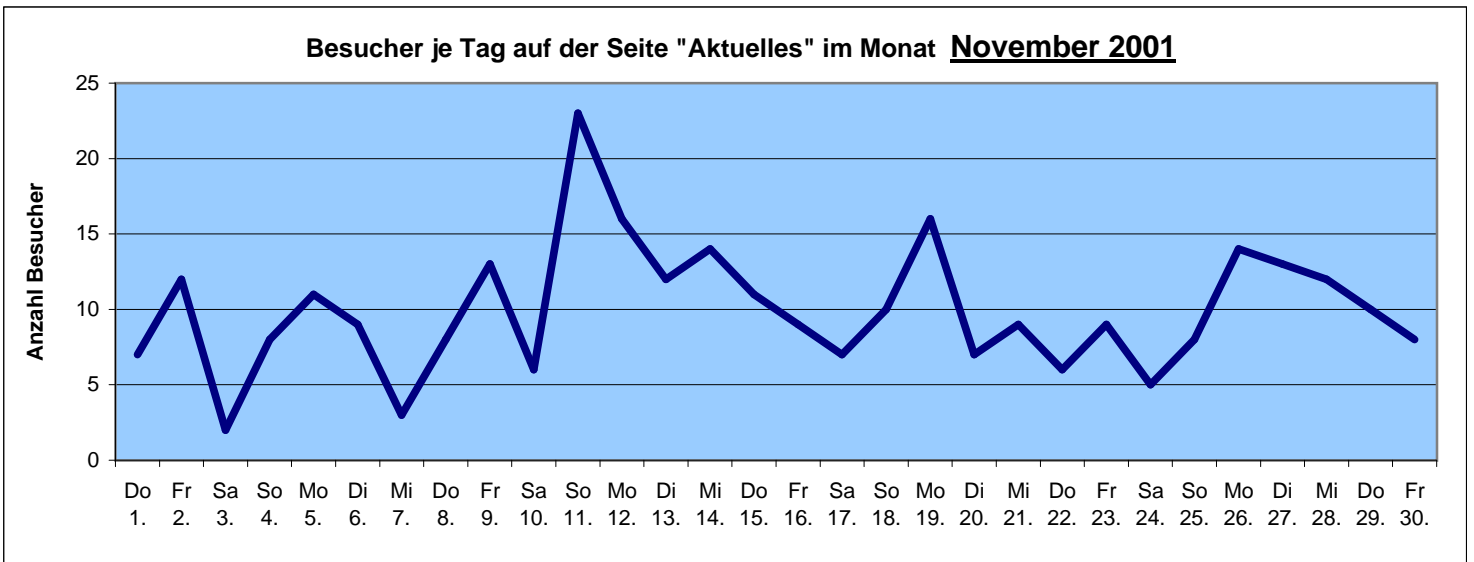

831 Besucher seit dem 09.10.2001

Durchschnitt je Tag im Oktober: 9,96 Besucher

Durchschnitt je Tag im November: 9,93 Besucher

Durchschnitt je Tag im Dezember: 9,48 Besucher