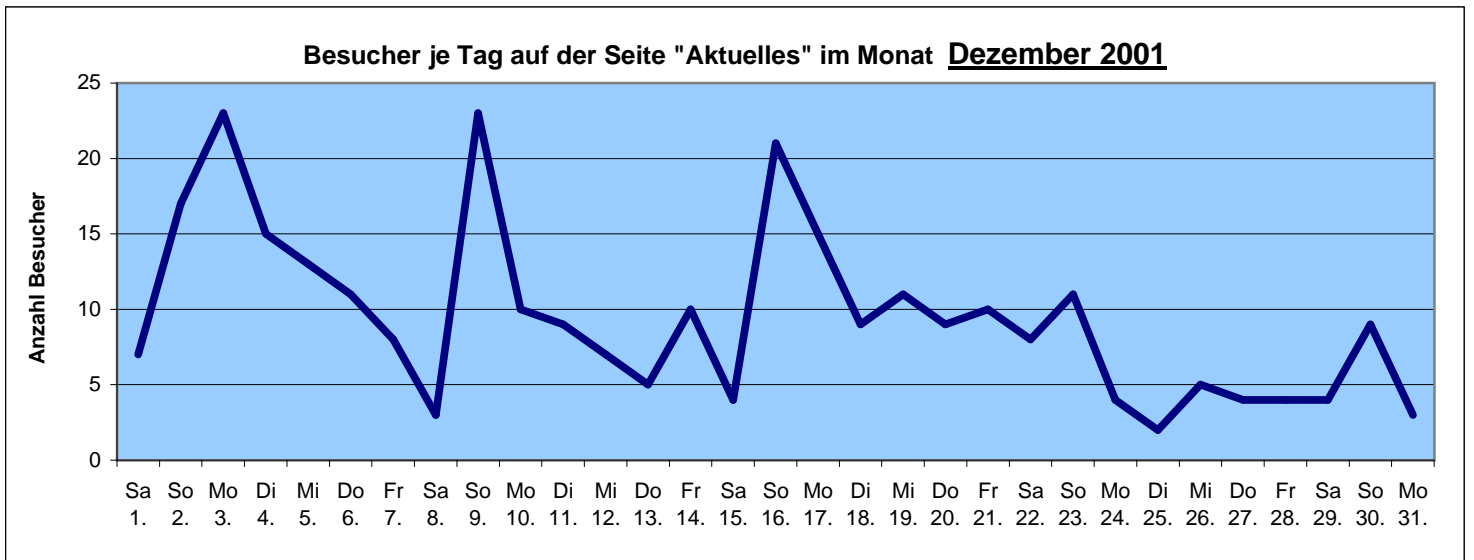

831 Besucher seit dem 09.10.2001

Durchschnitt je Tag im Oktober: 9,96 Besucher

Durchschnitt je Tag im November: 9,93 Besucher

Durchschnitt je Tag im Dezember: 9,48 Besucher