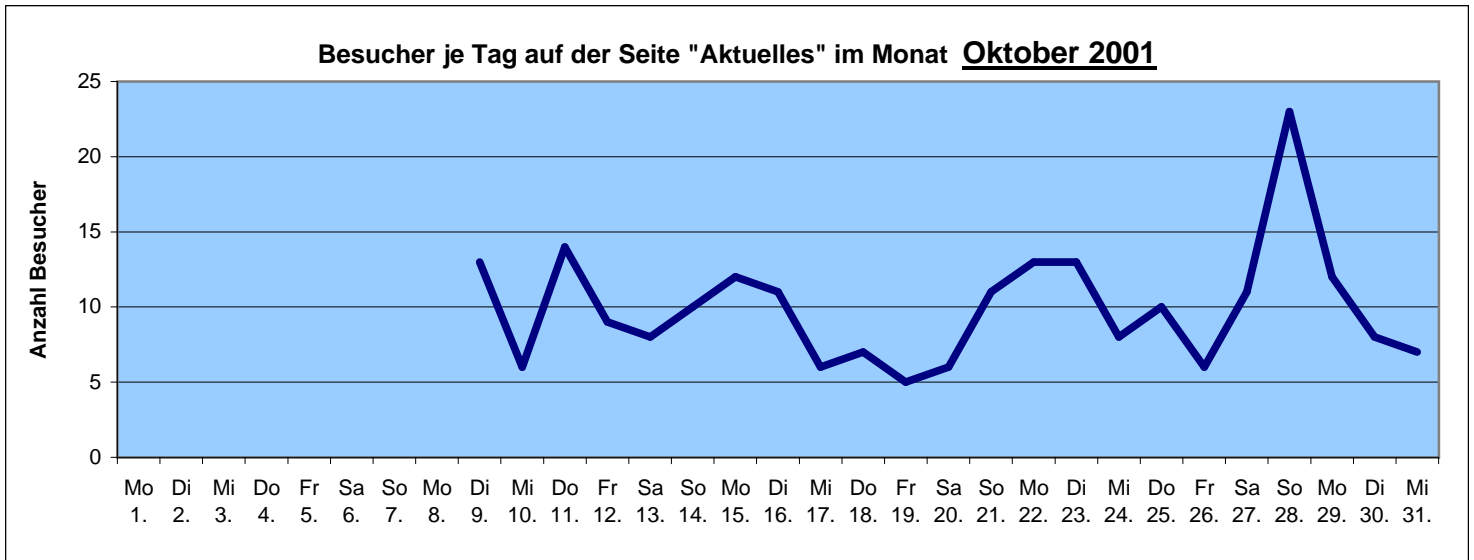

831 Besucher seit dem 09.10.2001

Durchschnitt je Tag im Oktober: 9,96 Besucher

Durchschnitt je Tag im November: 9,93 Besucher

Durchschnitt je Tag im Dezember: 9,48 Besucher